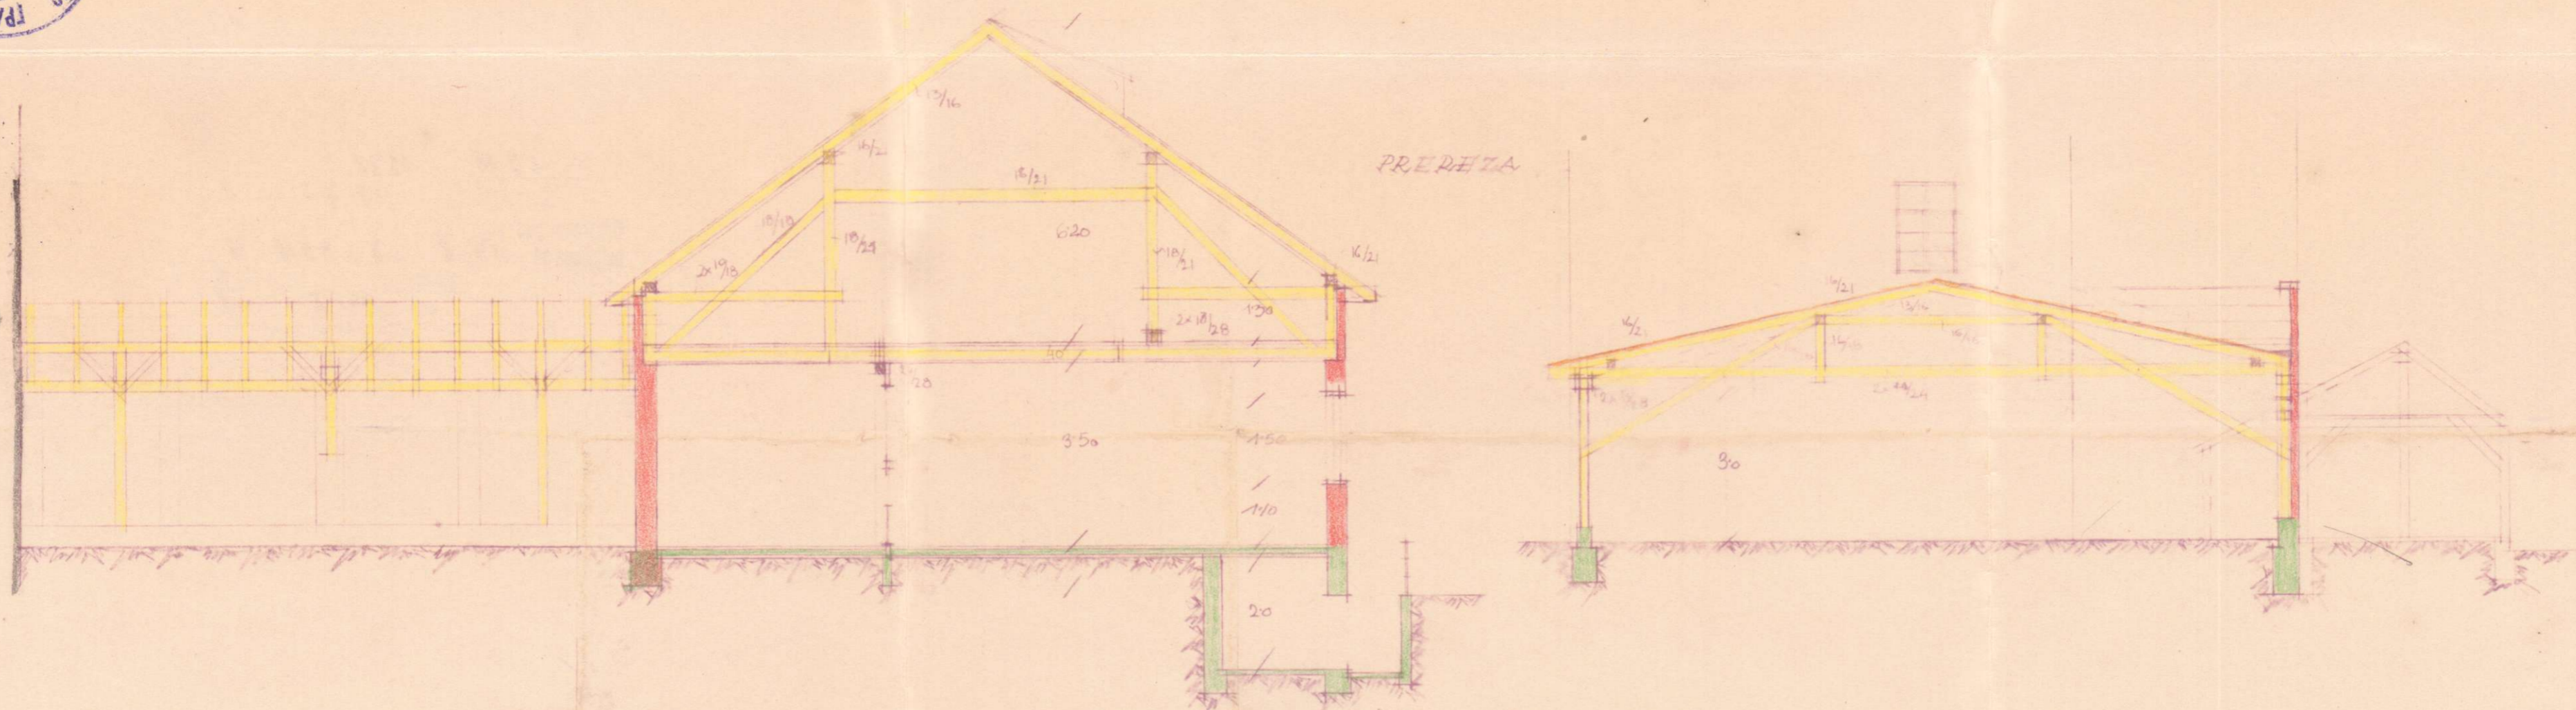

ГРАДНА ДВОРИШНЕ СТАЈБЕ ПО С. А. ФАЗАРИНЦУ У БЕЛЈУ. М: 1:100.

ПОГЛЕД

Handwritten signature in blue ink.

Алојз Крепинџек
арх. пројекат. конструктор
БЕЛЈА - 20. ХУДИНА
Stojan Crepinsek