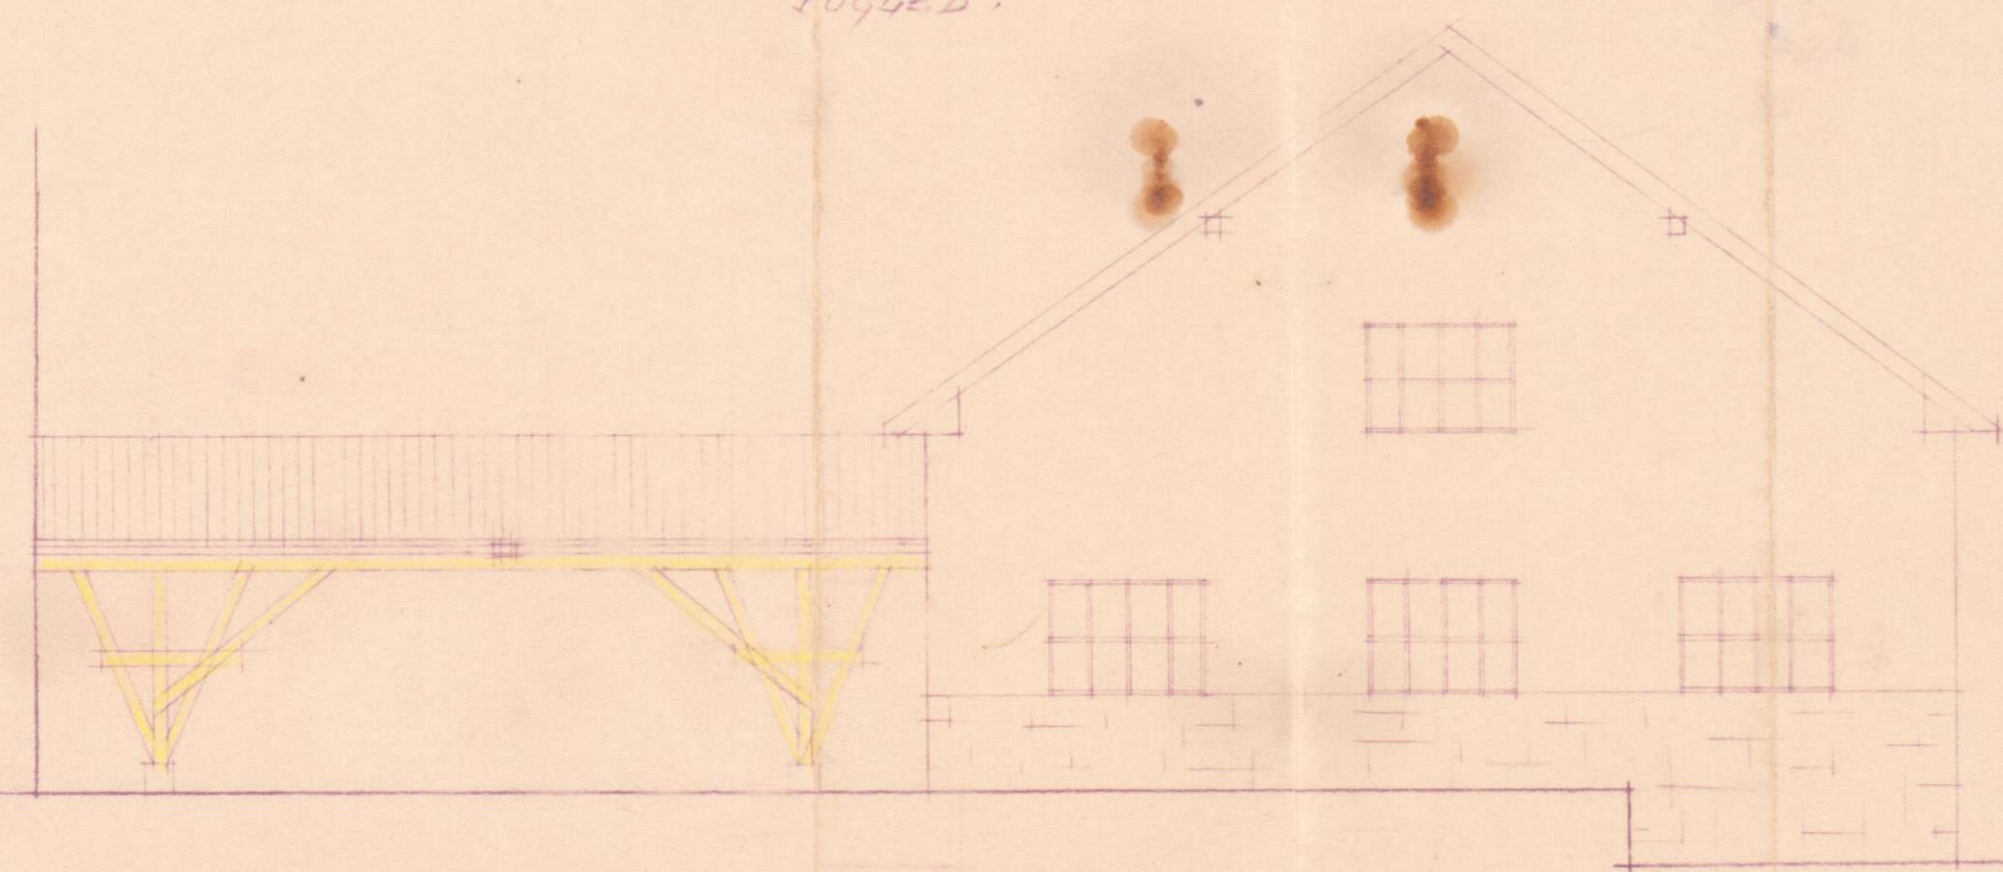

ГРАДНА ДВОРИШНЕ СТАЈБЕ ПО С. А. ФАЗАРИНЦУ У БЕЛЈУ. М: 1:100.

ПОГЛЕД

Handwritten signature in blue ink.

Алојз Крепинџек
арх. пројекат. конструктор
БЕЛЈА - 20. ХУДИНА
Stojan Crepinsek