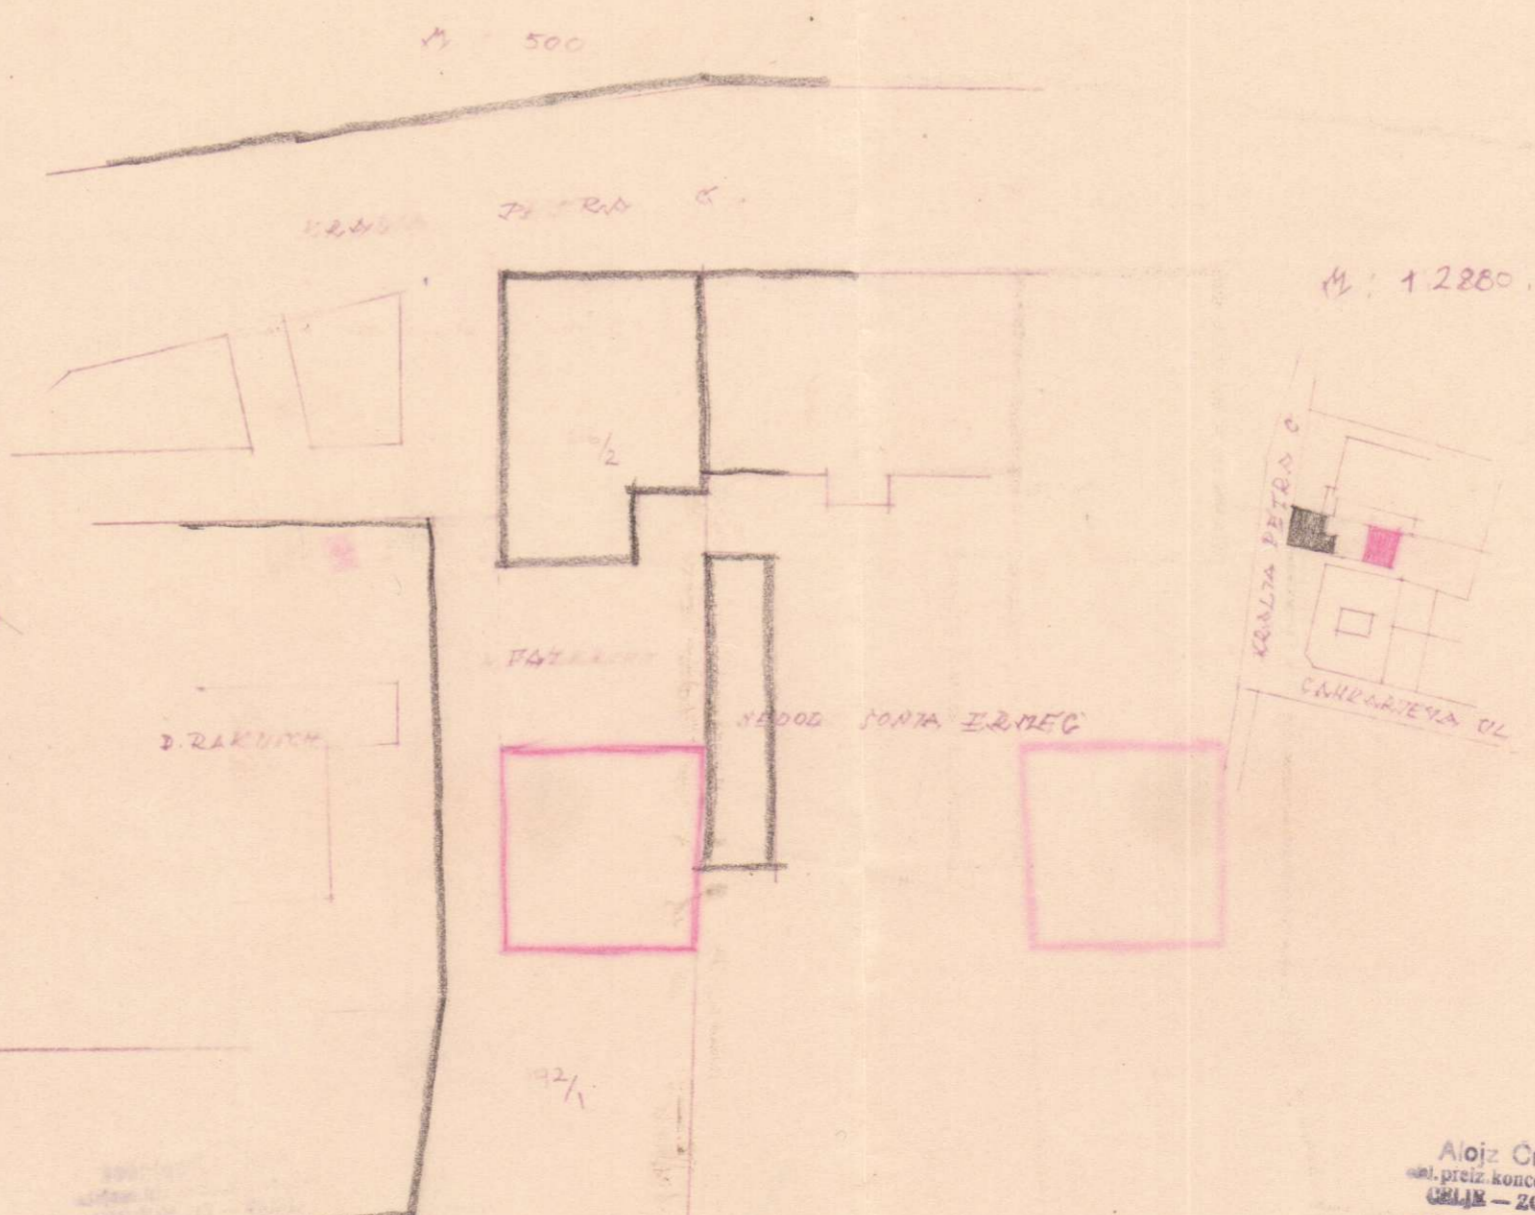

ГРАДНА ДВОРИШНЕ СТАЈБЕ ПО С. А. ФАЗАРИНЦУ У БЕЛЈУ. М: 1:100.

ПОГЛЕД

Handwritten signature in blue ink.

Алојз Крепинџек
арх. пројекат. конструктор
БЕЛЈА - 20. ХУДИНА
Stojan Crepinsek