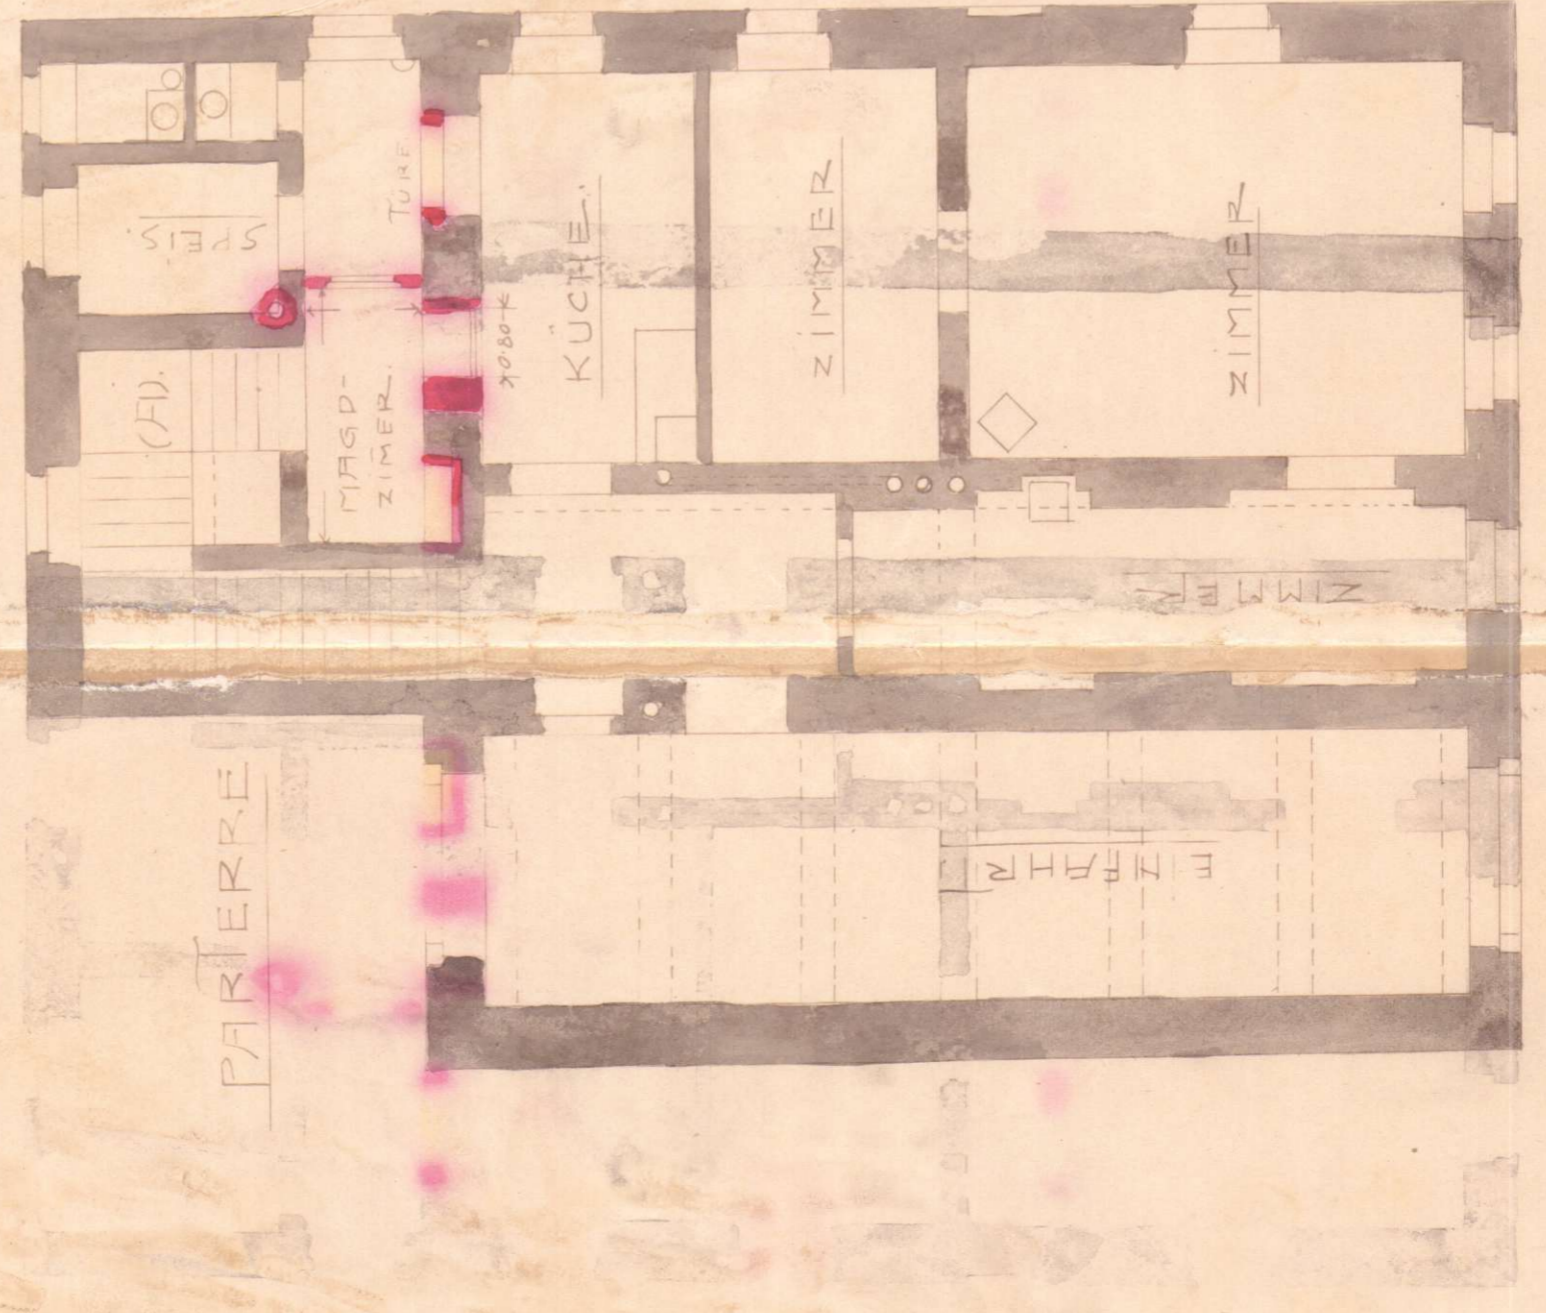

PLAN FÜR ADAPTIERUNGSGARBEITEN
IM WOHNHAUSE DES WOHNG.
FRÄULEIN GABRIELE GÜND
CILTIGRAZERSRASSE

MASSSTAB=1:100

SCHNITT A-B

GRUNDRISS DER
WÄSCHKÜCHE UNTER
DER STIEGE BEI (A).

PARTERRE

I. Stock

Handwritten signature: Franz Sloggram
Maschinenschreiber