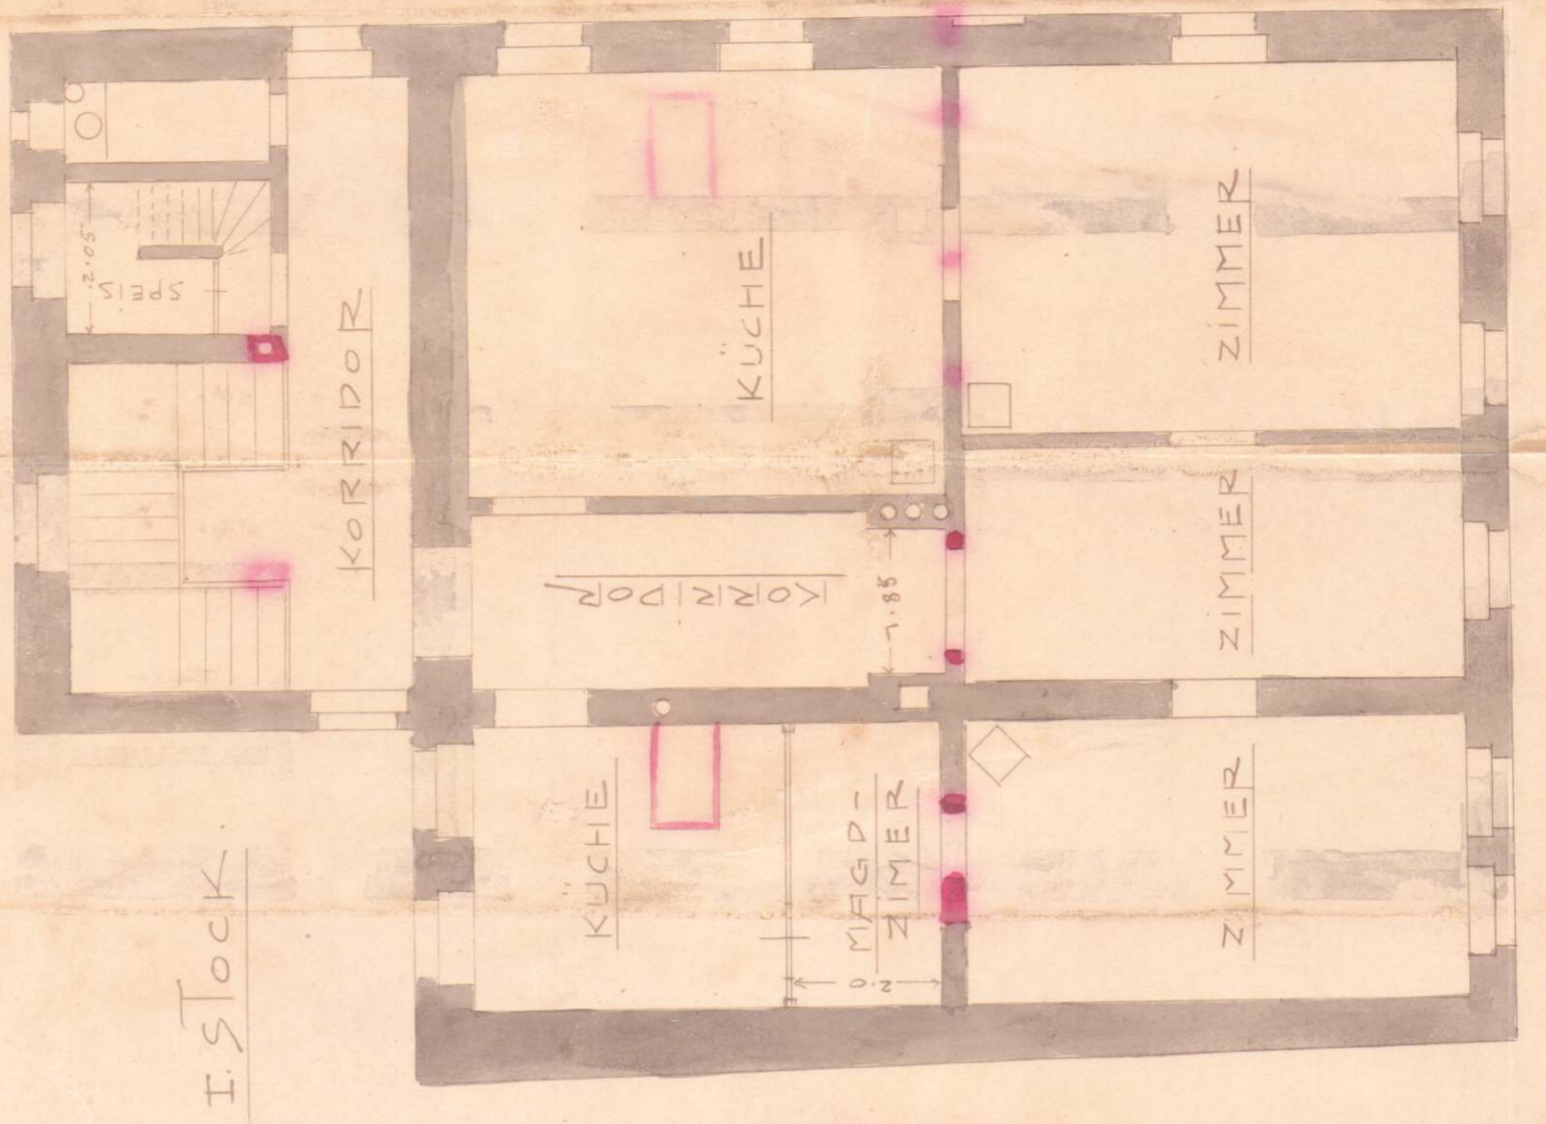

PLAN FÜR ADAPTIERUNGSGARBEITEN
IM WOHNHAUSE DES WOHNG.
FRÄULEIN GABRIELE GÜND
CILTIGRAZERSRASSE

MASSSTAB=1:100

SCHNITT A-B

GRUNDRISS DER
WÄSCHKÜCHE UNTER
DER STIEGE BEI (A).

PARTERRE

I. Stock

Handwritten signature: Franz Sloggram
Maschinenschreiber