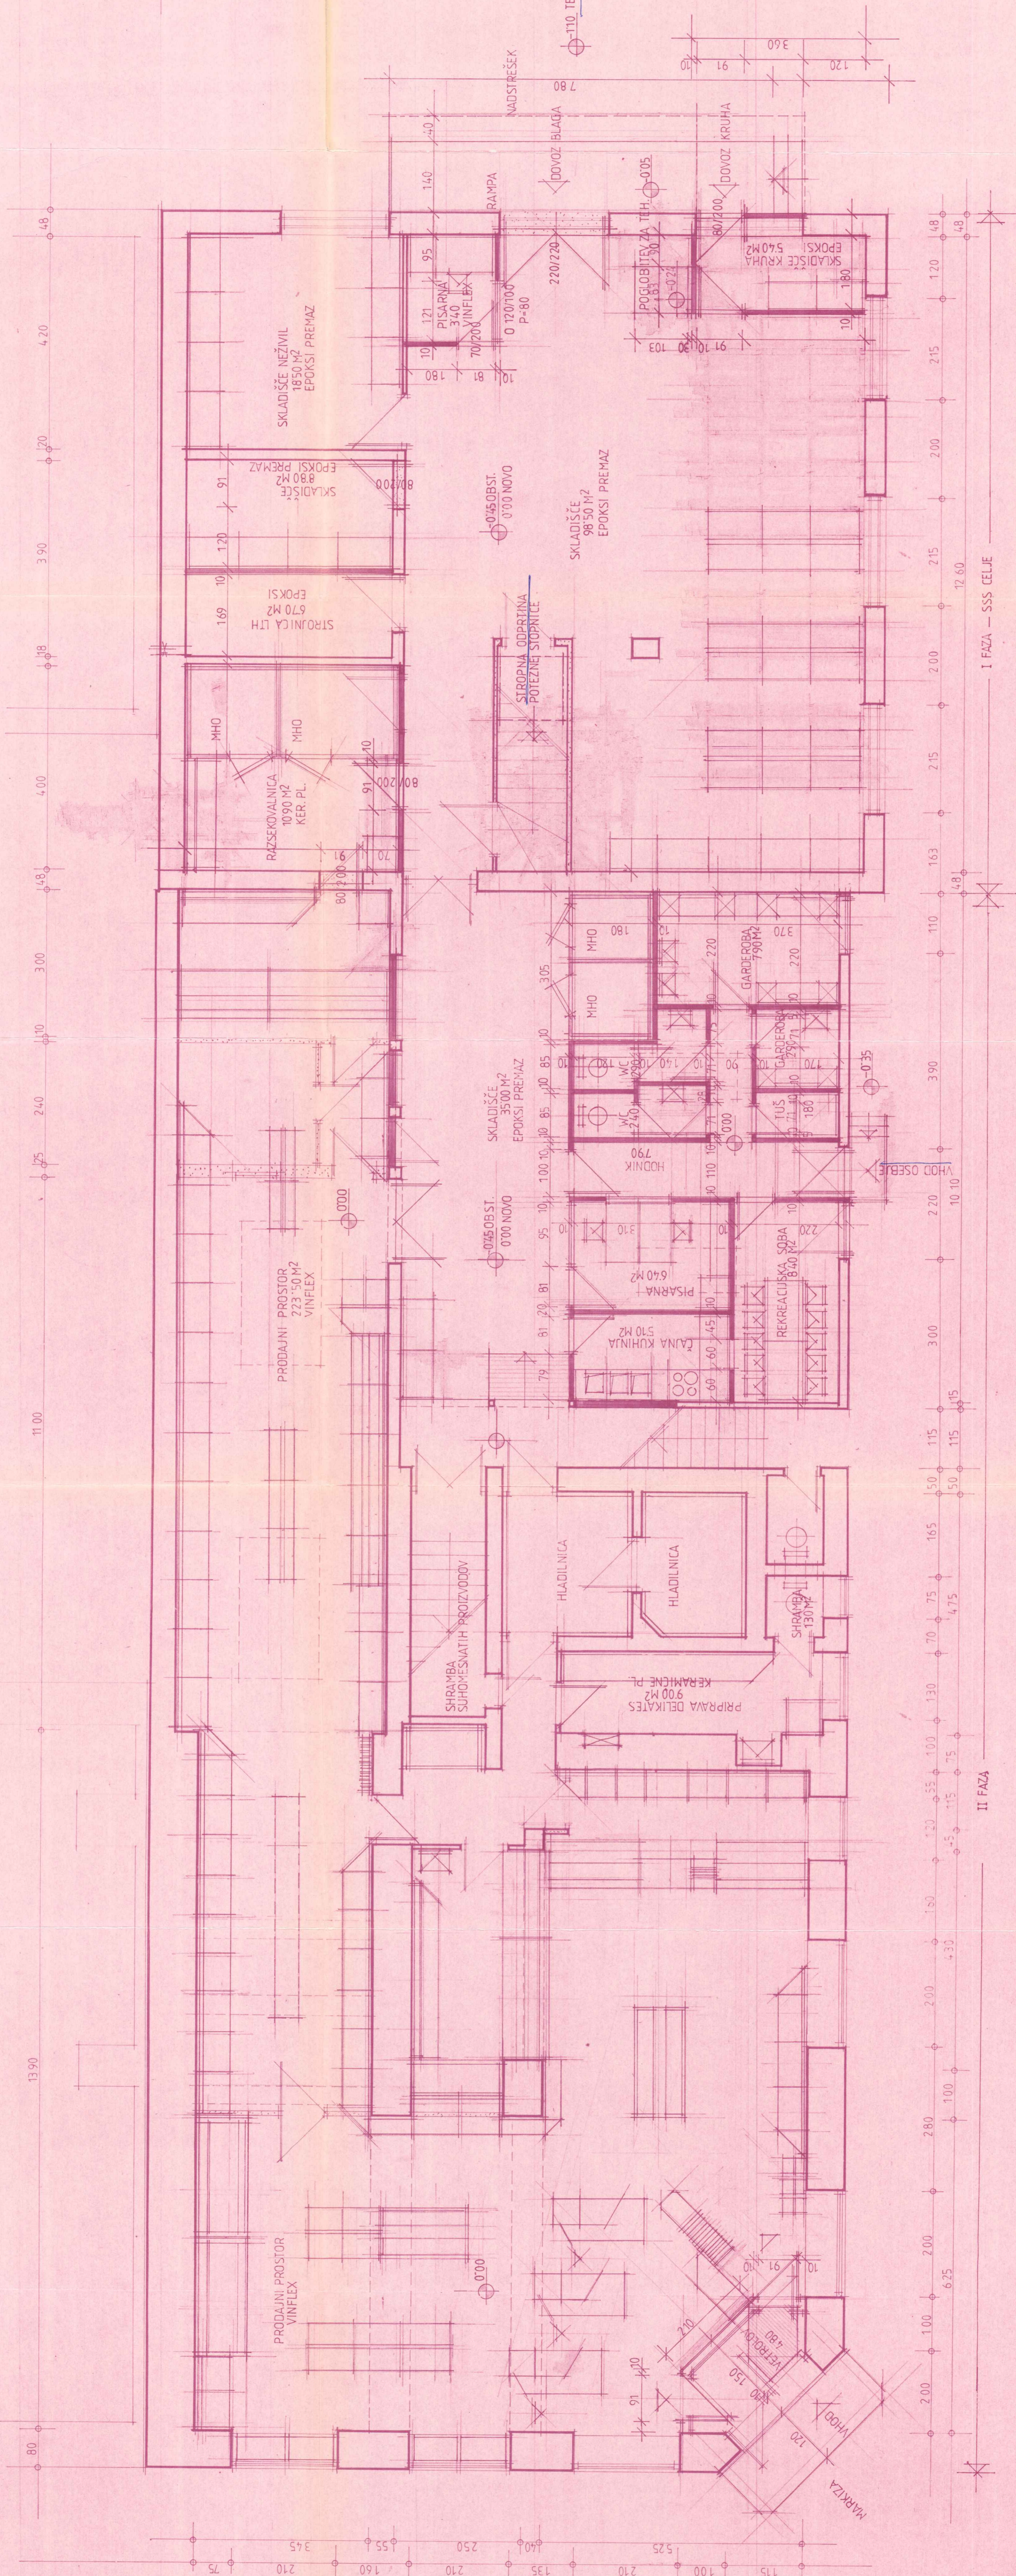

NERE PREVERITI NA OBJEKTU!

OBSTOJEČI ZID
RUŠENO
NOV ZID POROLIT 10 CM
MONTAZNE STENE HLADILNIC

SOZD MERX
DO POTROŠNIK TOZD PRODAJA CELJE
PRODAJALNA SOCA

GRADBENA DELA
TLORIS 1:50

I FAZA — SSS CELJE

II FAZA