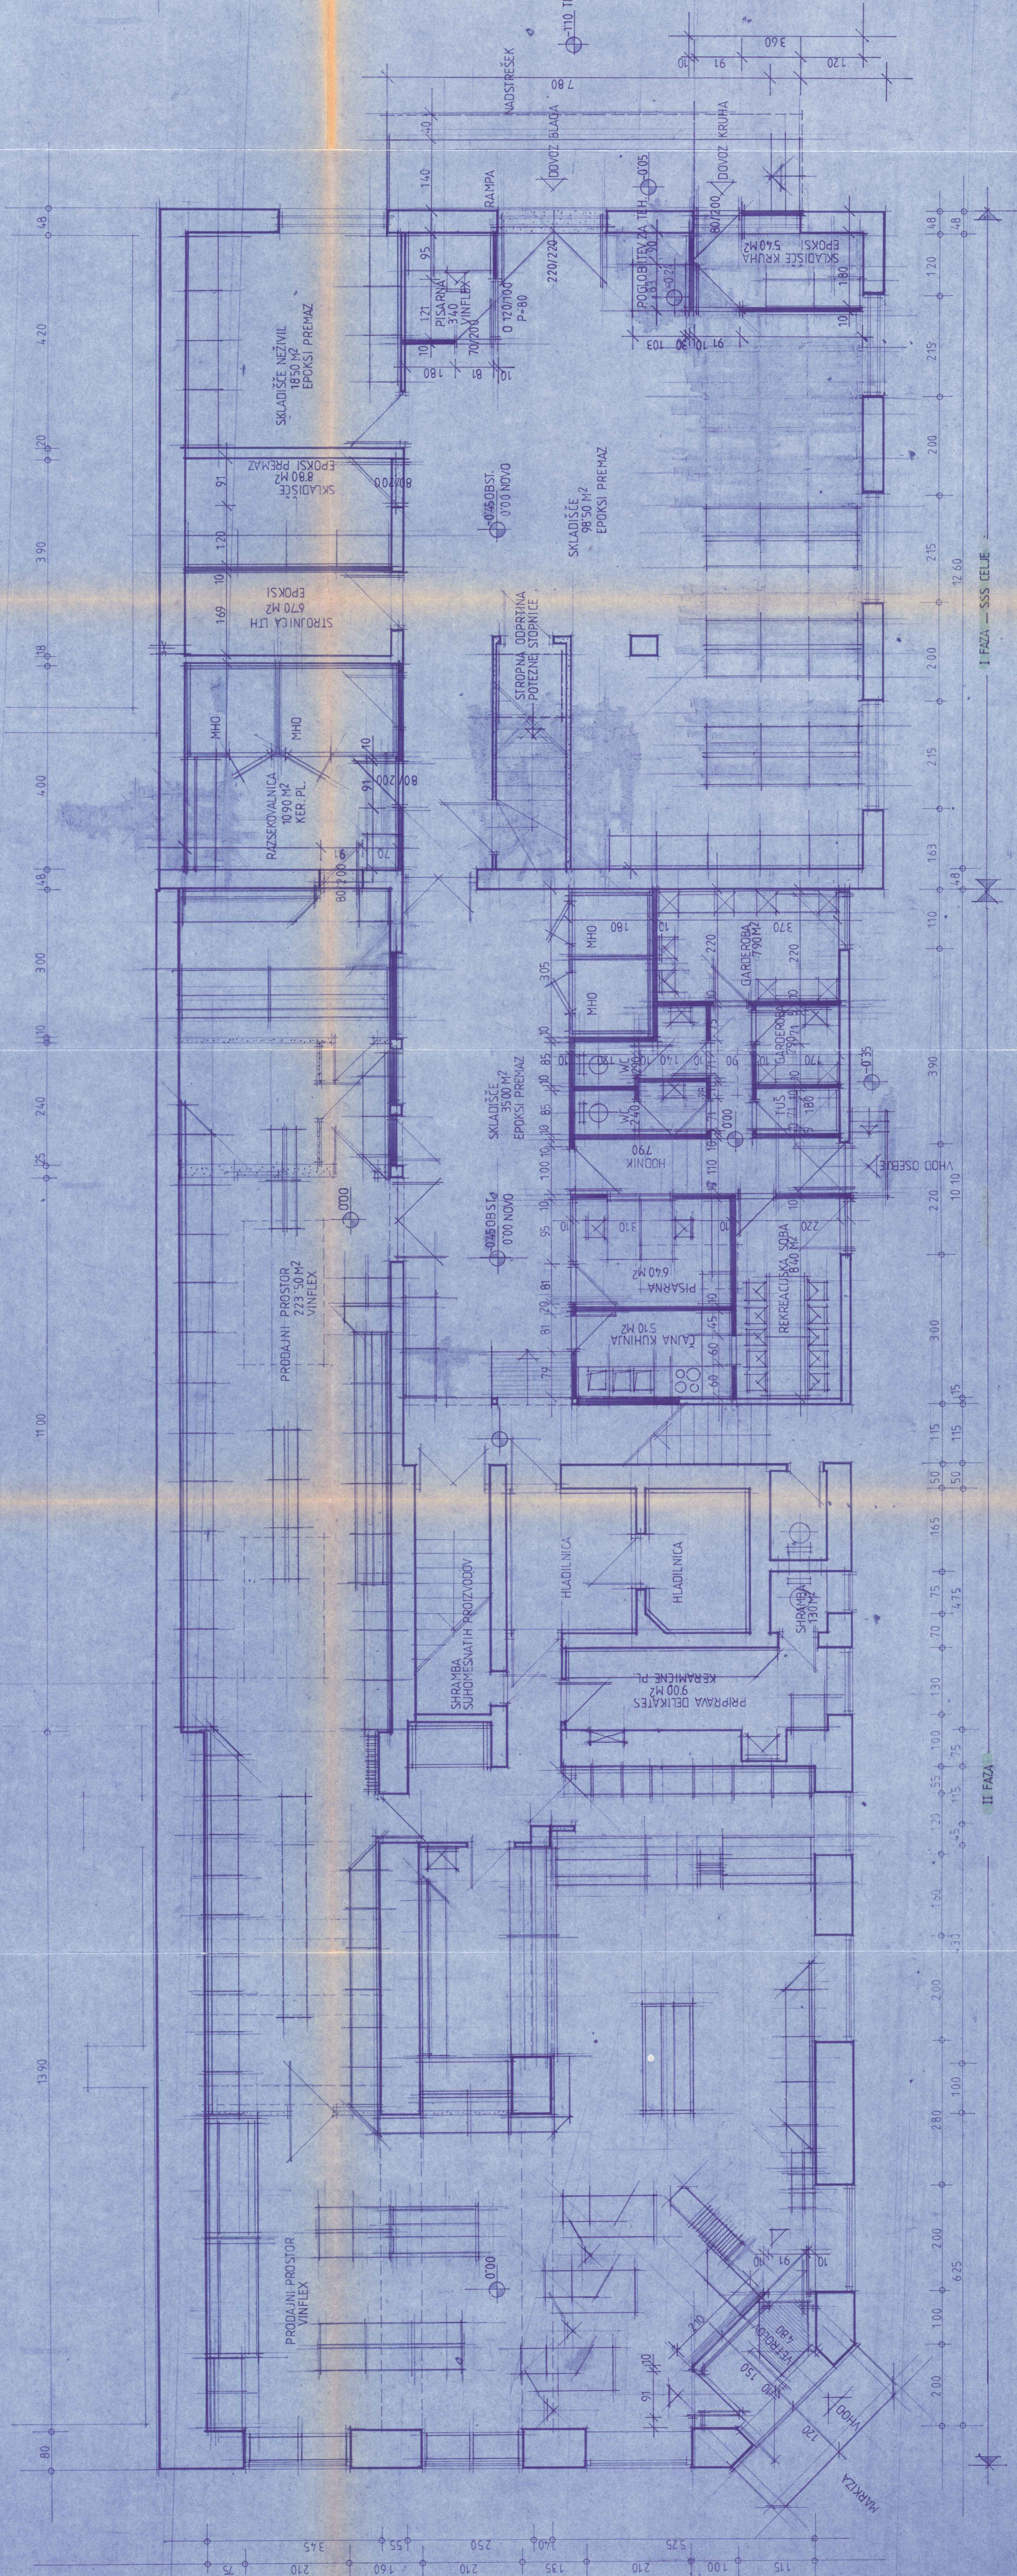

NERE PREVERITI NA OBJEKTU!

OBSTOJEČI ZID
RUŠENO
NOV ZID POROLIT 10 CM
MONTAŽNE STENE HLADILNIC

SOZD MERX
DO POTROŠNIK TOZD PRODAJA CELJE
PRODAJALNA SOČA

GRADBENA DELA
TLORIS 1:50

I FAZA — SSS CELJE

II FAZA